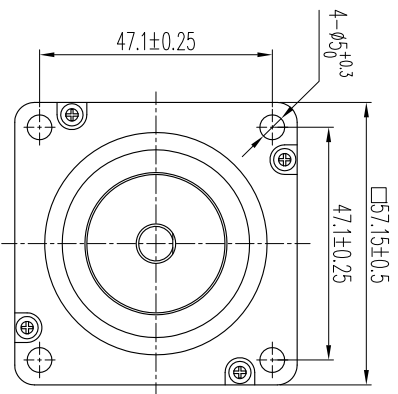

2 3 4 5 6 7 8

电机尺寸	
型号	长度L (mm)
ESS57-P1x	55
ESS57-P2x	80
ESS57-P3x	101

料号:		表面处理:	
规格:		所用机型:	
名称:	ESS57-P系列外形尺寸图	投影标识:	
日期:	2021.6.28	单位:	mm
材料:		第	共
版本:	V1.0	张	张
比例:	1:1	深圳市研控自动化科技有限公司	
重量:			
批			
准			
化			
核			
计			
设计			
更改描述			
标记			
版本			