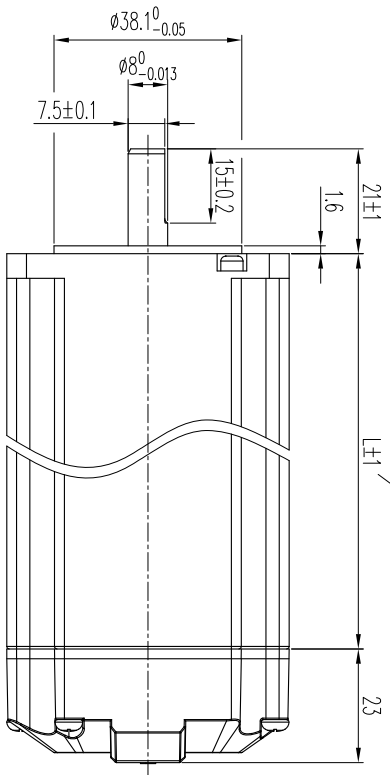

2 3 4 5 6 7 8

电机尺寸	
型号	长度L (mm)
ESS57-P1x	55
ESS57-P2x	80
ESS57-P3x	101

料号:		表面处理:	
规格:		所用机型:	
名称:	ESS57-P系列外形尺寸图	投影标识:	
日期:	2021.6.28	单位:	mm
材料:		第	共
版本:	V1.0	张	张
比例:	1:1	深圳市研控自动化科技有限公司	
重量:			
批			
准			
化			
核			
计			
设计			
更改描述			
标记			
版本			