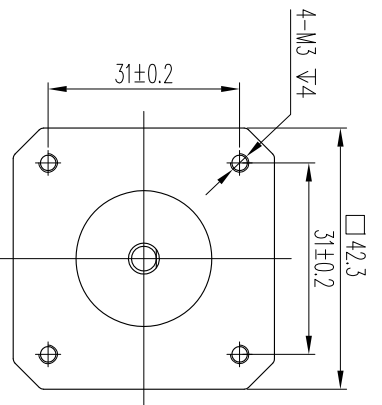

2 3 4 5 6 7 8

电机尺寸	
型号	长度L (mm)
BSS42-P1x	48
BSS42-P2x	60

料号:		规格:		表面处理:	
版本:		日期:	2021.6.28	所用机型:	
设计:		名称:	ESS42-P系列外形尺寸图	投影标识:	
审核:		材料:		单位:	mm
标准化:		版本:	V1.0	第 张	共 张
批准:		比例:	1:1	深圳市研控自动化科技有限公司	

A4 F E D C B A 2 3 4 5 6 7 8