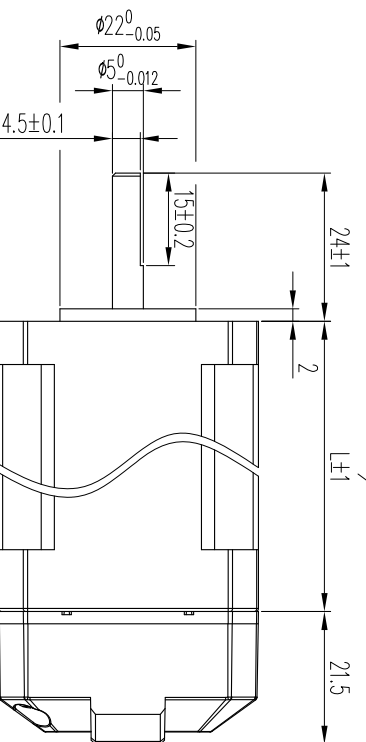

2 3 4 5 6 7 8

电机尺寸	
型号	长度L (mm)
BSS42-P1x	48
BSS42-P2x	60

料号:		规格:		表面处理:	
版本:		日期:	2021.6.28	所用机型:	
设计:		名称:	ESS42-P系列外形尺寸图	投影标识:	
审核:		材料:		单位:	mm
标准化:		版本:	V1.0	第 张	共 张
批准:		比例:	1:1	深圳市研控自动化科技有限公司	

A4 F E D C B A 2 3 4 5 6 7 8